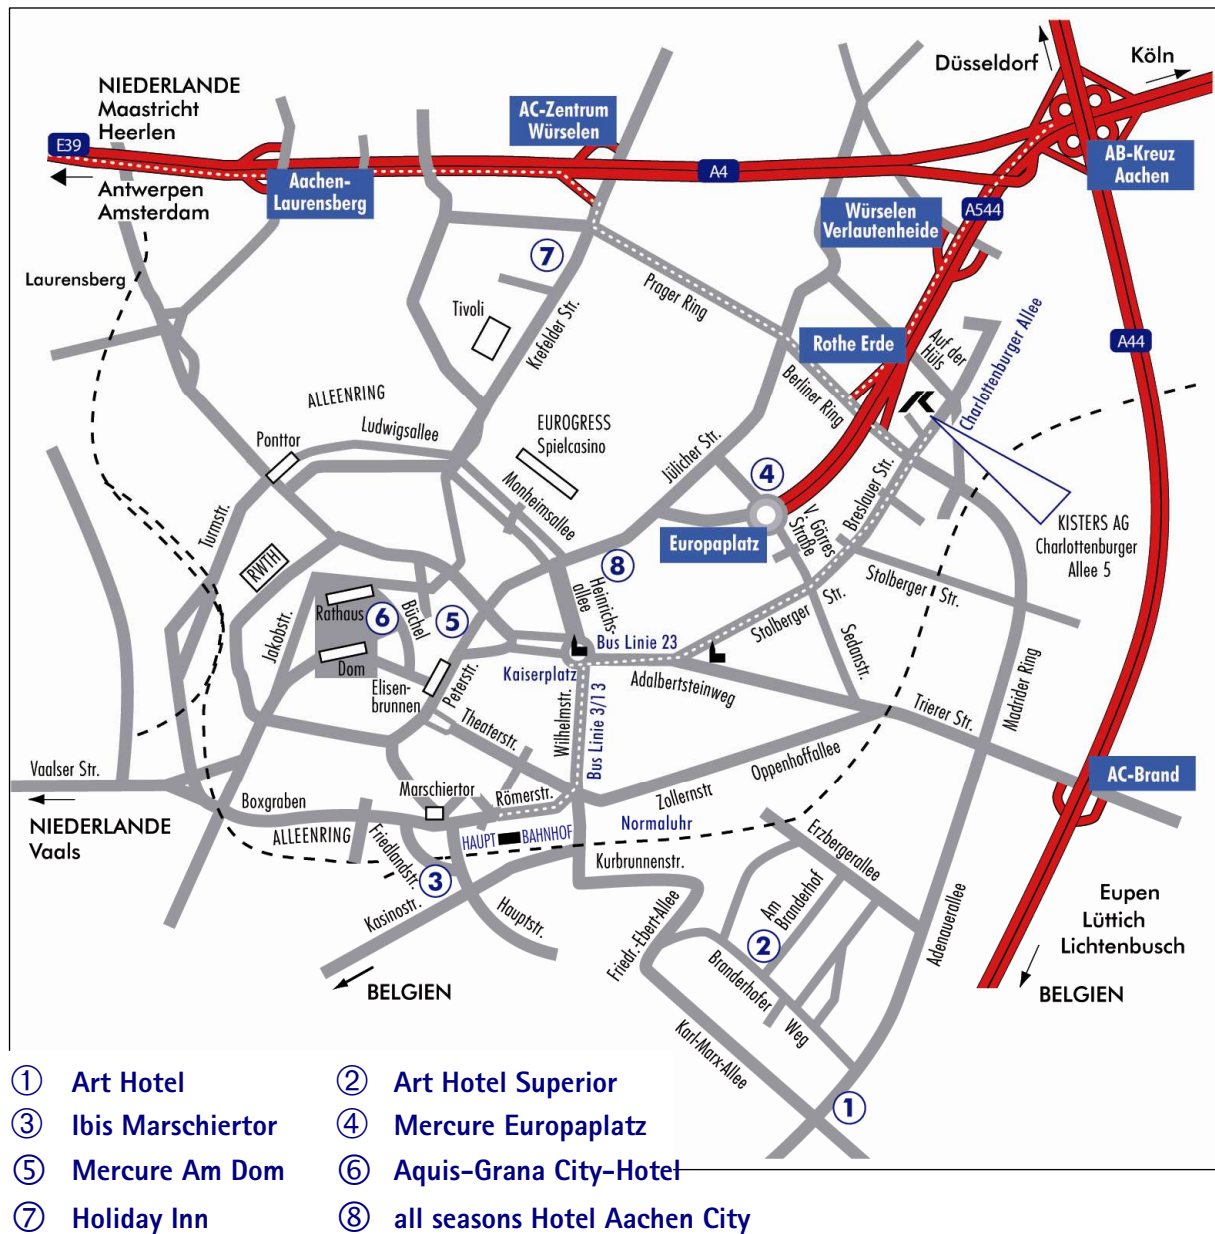

Anfahrt zur KISTERS AG

Aus Richtung Köln / Düsseldorf:

Am Aachener Kreuz auf der BAB 544 in Richtung Aachen, Ausfahrt Aachen Rothe Erde, an den nächsten beiden Ampeln, links abbiegen (Charlottenburger Allee). Nach ca. 500m auf der linken Seite sehen Sie unser Gebäude.

Aus Richtung Lüttich / Liège:

Am Aachener Kreuz zunächst auf die A4 Richtung Heerlen/Antwerpen, dann auf der BAB 544 in Richtung Verlautenheide/Würselen, Ausfahrt Aachen Rothe Erde, an den nächsten beiden Ampeln links abbiegen (Charlottenburger Allee). Nach ca. 500m auf der linken Seite sehen Sie unser Gebäude.

Aus Richtung Heerlen:

Von der A4 Ausfahrt AC-Zentrum/Würselen in Richtung Aachen Zentrum. An der nächsten Ampel links (Prager Ring) und weiter geradeaus bis zum Berliner Ring. Nach den Autobahnauffahrten an der Kreuzung links abbiegen (Charlottenburger Allee). Nach ca. 500m auf der linken Seite sehen Sie unser Gebäude.

Anfahrt mit Bus und Bahn:

Vom Hauptbahnhof mit der Buslinie 3 / 13 (Richtung Ponttor) bis zum Kaiserplatz, von dort mit der Buslinie 23 / 43 (auf der anderen Seite der Kirche, Richtung Hüls) bis zur Haltestelle ASEAG. Nach ca. 50m in Fahrtrichtung sehen Sie auf der linken Seite unser Gebäude.