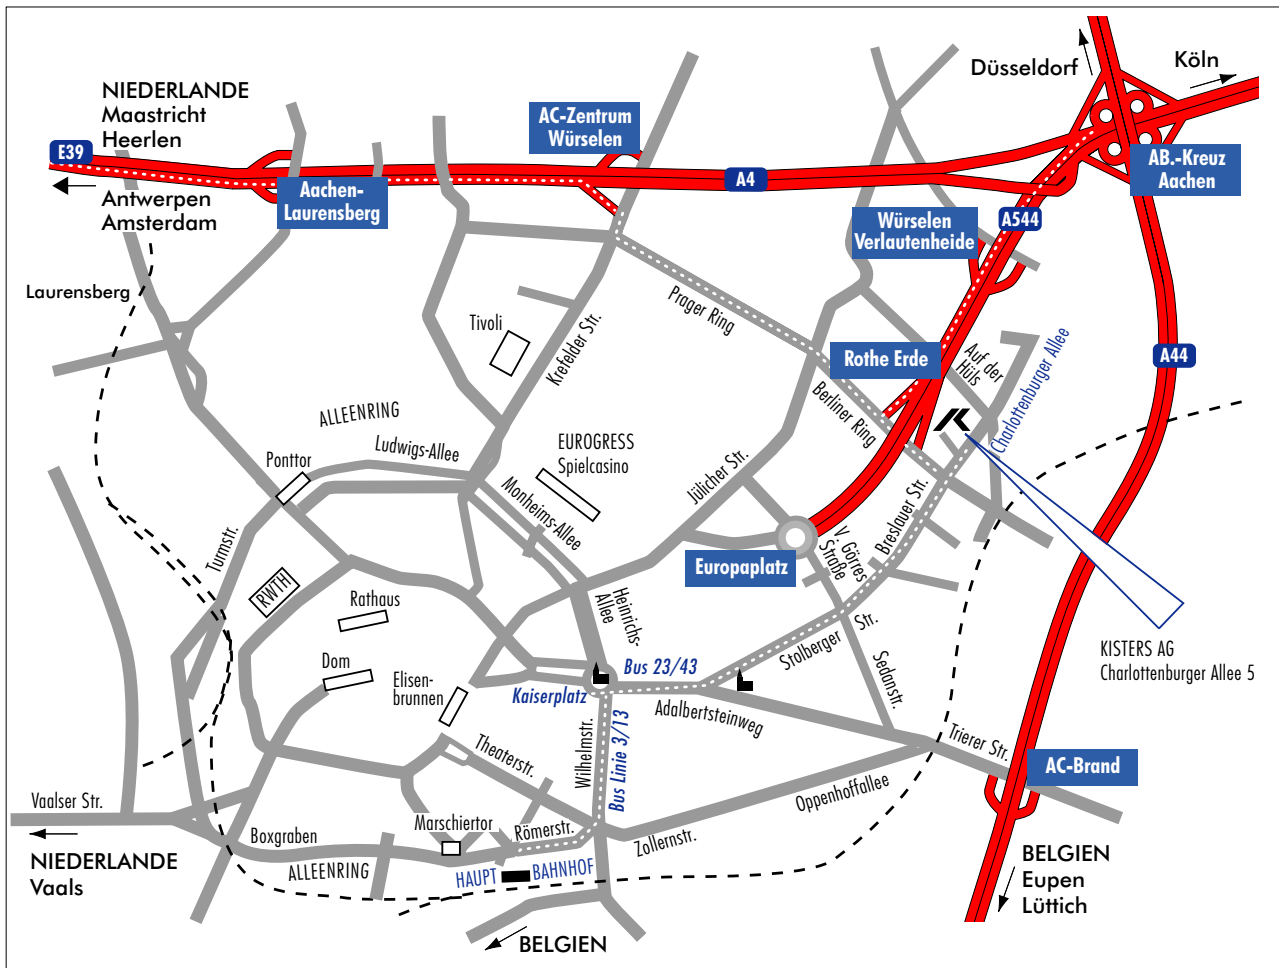

Anfahrtsskizze Aachen

Anfahrt aus Richtung Köln / Düsseldorf

Vom Aachener Kreuz folgen Sie der BAB 544 in Richtung Aachen Rothe Erde/Europaplatz, fahren an der Ausfahrt Aachen Rothe Erde ab und biegen an den nächsten beiden Ampeln links ab.

Sie befinden sich jetzt auf der Charlottenburger Allee und sehen auf der linken Seite nach ca. 500 m unser Gebäude.

Anfahrt aus Richtung Lüttich / Liège

Am Aachener Kreuz wechseln Sie zunächst auf die A4, Richtung Heerlen/Antwerpen. Dann folgen Sie der BAB 544 Richtung Verlautenheide/Würselen in Richtung Aachen, nehmen die Ausfahrt Aachen Rothe Erde und biegen an den nächsten beiden Ampeln links ab.

Sie befinden sich jetzt auf der Charlottenburger Allee und sehen auf der linken Seite nach ca. 500 m unser Gebäude.

Anfahrt aus Richtung Heerlen

An der Ausfahrt AC-Zentrum/Würselen verlassen Sie die Autobahn, fahren dann in Richtung Aachen Zentrum. An der nächsten Ampel biegen Sie links in den Prager Ring und fahren weiter geradeaus bis zu dem Berliner Ring.

Vor dem Hauptbahnhof Aachen fährt die Bus Linie 3 / 13 ab (Richtung Ponttor). Sie steigen am Kaiserplatz aus, dort steigen Sie in die Bus Linie 23 / 43 (auf der anderen Seite der Kirche, Richtung Hüls) und steigen an der Haltestelle ASEAG aus.